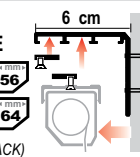

OPTIONALS

STAFFA NERA DISTANZIATRICE

70156.004	56	64
+ 3,4 €	Cad.	Each

SPACER FACE FIXING BRACKET (BLACK)