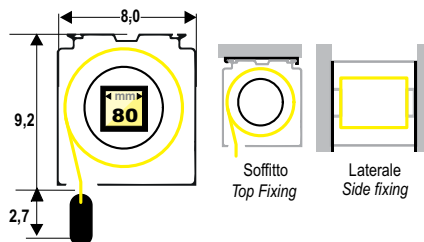

CODICI TESSUTO:
Campionario **TECHNOCOLOURS**
Vista **INTERNA**: tessuto così come mostrato nel campionario.
TESSUTO GIRATO: scegliere TR sul modulo d'ordine.
FABRIC: see **TECHNOCOLOURS** collection. Fabric is intended viewing from inside. Back side fabric: cross BS on the form.

MODULO ORDINE:
Ordini veloci e completi con l'apposito modulo che trovi in fondo al capitolo o sul sito web.

ORDER FORM:
Use the order form at the end of chapter or on the web site.

Suncover si riserva la facoltà di modificare/adeguare le informazioni tecniche e le caratteristiche dei prodotti, anche senza preavviso alcuno.

Suncover reserves the right to change specifications and characteristics of the products without any notice.