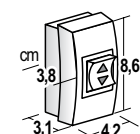

INVERTITORE MOMENTANEO

60072
+ 18,3 €
Cad.
Each

SWITCH