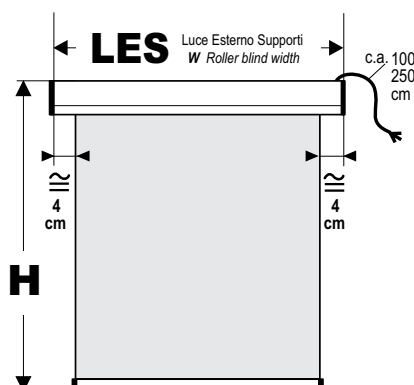

TENDA A MOTORE ALIMENTATO CON BATTERIA AL LITIO + RADIOCOMANDO

Evita complicati e costosi cablaggi di cavi elettrici!

Motor roller blind powered with lithium battery + remote control+charger. No need for complicated and expensive electrical wires! - Suncover wireless technology

MN 0055	Motore + Batteria LITIO + caricabatteria con spina Motor + Lithium Battery+charger/plug	+ 310,0 €
60592	Radio-comando per 1 tenda Remote control for 1 blind	+ 55,0 €
60593	Radio-comando fino a 5 tende Remote control for up to 5 blinds	+ 70,0 €

Standard: Uscita cavo 1M - DESTRO.

Oppure indicare sull'ordine lato e posizione desiderati.

STANDARD: Motor at the R.H side - 1M (unless otherwise stated)

1M	2M	3M	4M	1M	2M
				Applicaz. a soffitto Top fixing	Applicaz. frontale Face fixing
A richiesta solo con cass 64 On request only with 64 cass.				Uscita laterale del cavo Side cable exit