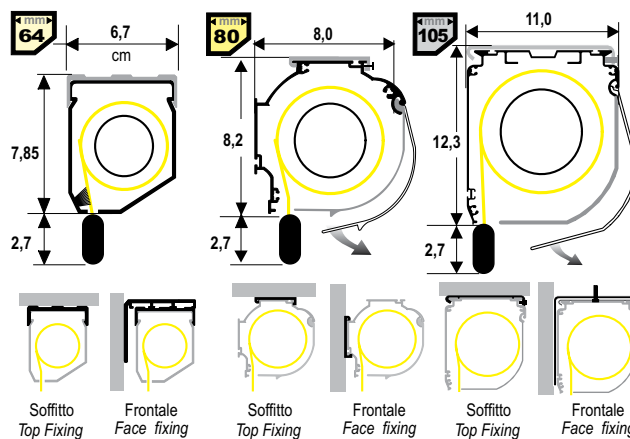

Cass. quadrato a richiesta nelle aree di fattibilità di cass. 64 e 80.
Squared Box on request same area of cassettes 64 and 80 mm.