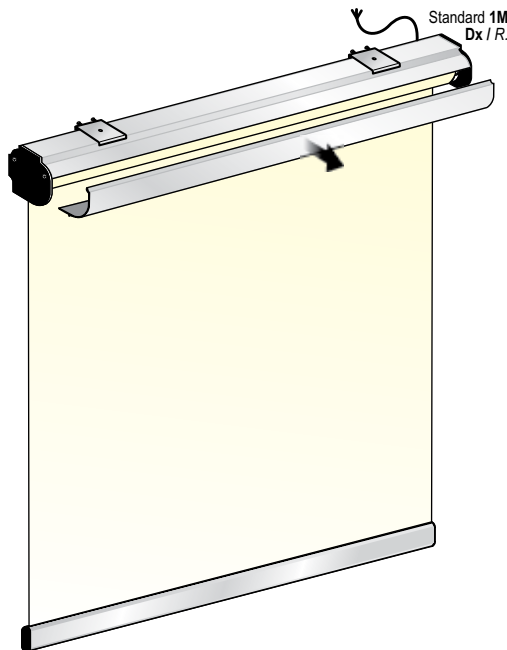

SO.1024.MTR

TENDA CON NUOVO FONDALE.
CASSONETTI DI VARIE DIMENSIONI, DISPONIBILI ANCHE APRIBILI PER FACILITARE LA MANUTENZIONE.

BLIND WITH NEW BOTTOM RAIL.
VARIOUS SHAPED OPENABLE BOX CASSETTE.

ALUMINIUM

Aumento prezzo / Price increase

001 - Anodizzato Argento Natural Anodized - STANDARD	---
002 - Anodizzato Bronzo Bronze Anodized	---
006 - Electr. Testa di Moro Dark brown Anodized	+5%
201 - RAL 9010 Bianco Lucido Gloss white coated	+4%
200 - RAL 1013 Panna Lucido Gloss cream coated	+4%
999 - RAL a scelta: Attenzione! richiedere sempre tempi di consegna! Other colours: ask for delivery time!	+7%

PLASTIC

All. BIANCO e PANNA White/Cream aluminium	BIANCHI White
Tutti altri colori allum. All other aluminium colours	NERI Black

All. RAL: definire colore nell'ordine.
Ral Alum.: specify plastic colour

OPTIONALS

STAFFA NERA DISTANZIATRICE

70156.004	56	64
+ 3,4 €	Cad.	Each

SPACER FACE FIXING BRACKET (BLACK)

INVERTITORE MOMENTANEO

60072
+ 18,3 €
Cad.
Each

SWITCH

RADIOCOMANDI AUTOMATISMI CENTRALINE

Pag. 282

REMOTE CONTROLS, CENTRAL CONTROL UNITS

MOTORE STAR con RICEVENTE

MOTOR WITH RECEIVER INCLUDED AND REMOTE CONTROLS

MN 0035	+ 120,0 €	Cad.	Each
Radioc. 1 can.	60543	+ 60,0 €	Cad. Each
Radioc. 5 can.	60544	+ 75,0 €	Cad. Each

MOTORE STAR con FINECORSA ELETTRONICO per DOMOTICA

Attenzione: verificare la compatibilità!

MN 0066	+ 120,0 €	Cad.	Each

DATI MOTORE Electric Motor Details

PAG. 282

ALTERNATIVES

SO.1077.MTR

NEW!

TENDA CON CASSONETTO QUADRATO.

Fattibilità e Prezzi come aree cass. 64 e 80 mm.

Square Box on request same area of cassettes 64 and 80 mm.