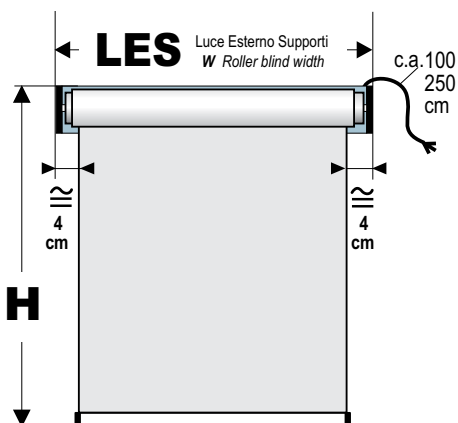

Standard: Lato comando DESTRO.

Oppure indicare sull'ordine lato e posizione desiderati.
STANDARD: Motor at the R.H side (unless otherwise stated)