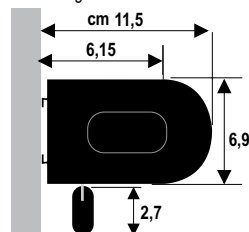

Attacco Frontale Face fixing