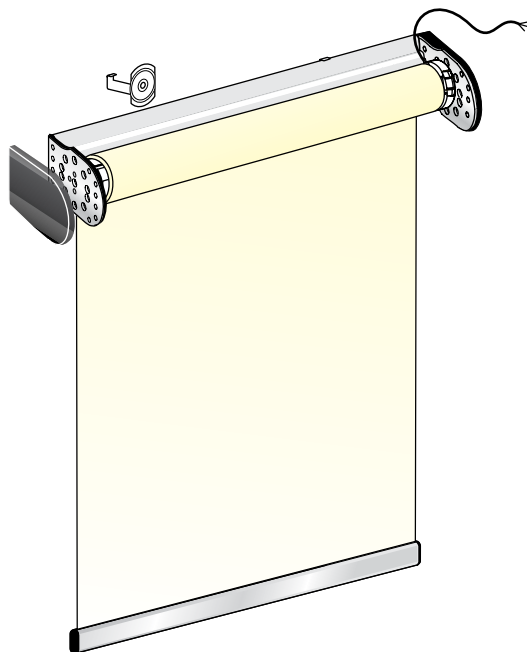

SO.1017.MTR

TENDA CON NUOVO FONDALE, COMPLETA DI PORTARULLO IN ALLUMINIO PER UN FACILE MONTAGGIO IN SICUREZZA.

STAFFE IN ACCIAIO COPERTE DA CUFFIE ANTIURTO.

ROLLER BLIND WITH NEW BOTTOM RAIL. ALUMINIUM TUBE HOLDER FOR A EASY AND SAFE INSTALLATION. STEEL BRACKETS + SHOCK PROOF COVER PLATES.