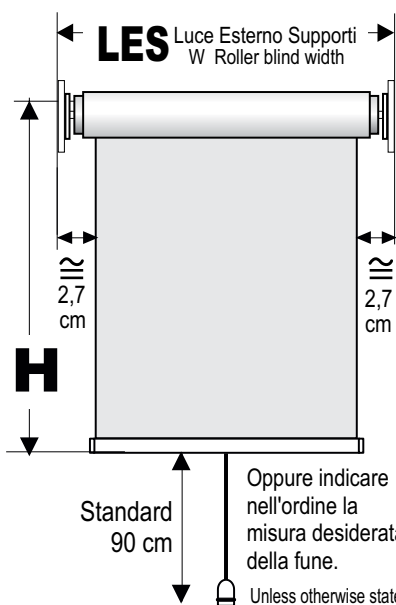

PLASTIC COMPONENTS

BIANCHI - White

INTERNO
INDOOR

SLOW

ALTERNATIVES

Attacco Frontale
Face fixing

Attacco al Soffitto
Top fixing

CODICI TESSUTO:

Campionario **TECHNOCOLOURS**
Vista **INTERNA**: tessuto così come
mostrato nel campionario.
TESSUTO GIRATO: scegliere TR sul
modulo d'ordine.

FABRIC: see **TECHNOCOLOURS**
collection. Fabric is intended viewing
from inside. Back side fabric: cross
BS on the form.