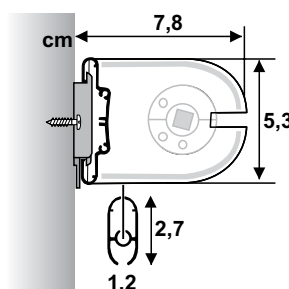

PLASTIC COMPONENTS

BIANCHI - White

INTERNO
INDOOR

SLOW

ALTERNATIVES

Attacco Frontale
Face fixing

Attacco al Soffitto
Top fixing

CODICI TESSUTO: