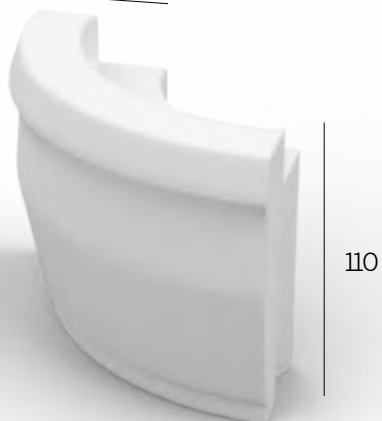

pemba

BANCONE BAR MODULARE
BNA 180

ILLUMINABILE 
(solo colore neutro)

80

brazil

TAVOLINO ALTO
TVLH 110

ILLUMINABILE 
(solo colore neutro)

Ø67

salìto

SGABELLO
SGB 3870