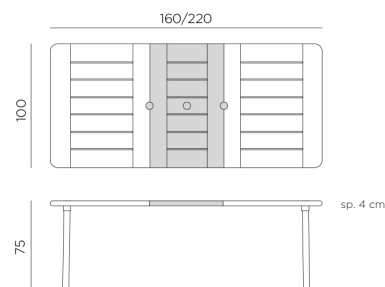

MAESTRALE 220

design Raffaello Galiotto

Ref. 422

-  31,3 peso prodotto in kg
weight of product in kg
-  1 imballo cartonato - pz e volume in m³
0,150 m³ carton packing - pcs and volume in cbm
-  15 pz pz su pallet
pcs on pallet
-  prodotto da montare
assembly required
-  prodotto testato a norma da Catas
product tested by Catas

IT Tavolo allungabile. Piano DurelTOP in polipropilene trattato anti-UV, colorato in massa. Gambe in alluminio verniciato. Finitura opaca. Dotato di piedini regolabili. 160 - 220 x 100 x 75h cm. Resina riciclabile.

EN Extensible table. Top DurelTOP in polypropylene with UV additives and uniformly coloured. Legs in coated aluminum. Matt finish. Adjustable height feet. 160 - 220 x 100 x 75h cm. Recyclable resin.

FR Table extensible. Plateau DurelTOP en polypropylène traité anti-UV et coloré dans la masse. Pieds en aluminium vernis. Effet mat. Vêrins de réglages. 160 - 220 x 100 x 75h cm. Résine recyclable.

DE Verlängerbarer Tisch. DurelTOP Tischplatte aus UV-beständigem Polypropylen, voll durchgefärbt. Beine aus epoxiertem Aluminium. Matt-Effekt. Höhenverstellbaren Füßen. 160 - 220 x 100 x 75h cm. Recyclebarer Kunststoff.