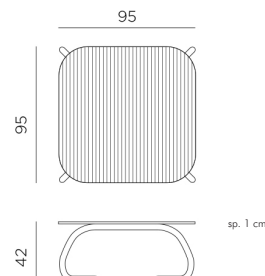

LOTO RELAX 95

design Raffaello Galiotto

Ref. 447

27

peso prodotto in kg
weight of product in kg

1
0,143 m³

imballo cartonato - pz e volume in m³
carton packing - pcs and volume in cbm

10 pz

pz su pallet
pcs on pallet

prodotto da montare
assembly required

prodotto testato a norma da Catas
product tested by Catas

IT Tavolo quadrato, 95 x 95 x 42h cm. Piano in vetro float temperato, serigrafato e vetrificato a 700°C. Gambe in alluminio verniciato. Dotato di piedini antiscivolo.

EN Square table, 95 x 95 x 42h cm. Top in tempered Float glass, screen-printed and vitrified at 700°C. Legs in coated aluminum. With non-slip feet.

FR Table carrée, 95 x 95 x 42h cm. Plateau en verre float trempé, sérigraphié et vitrifié à 700°C. Pieds en aluminium vernis. Avec patins anti-dérapants.

DE Quadratischer Tisch, 95 x 95 x 42h cm. Tischplatte aus Sicherheitsglas mit innenliegendem Dekorsiebdruck, verglast bei 700°. Beine aus epoxiertem Aluminium. Mit rutschfesten Fußkappen.

ES Mesa cuadrada, 95 x 95 x 42h cm. Tablero en vidrio float templado, serigrafiado y vitrificado a 700°C. Patas en aluminio pintado. Con tapones antideslizantes.