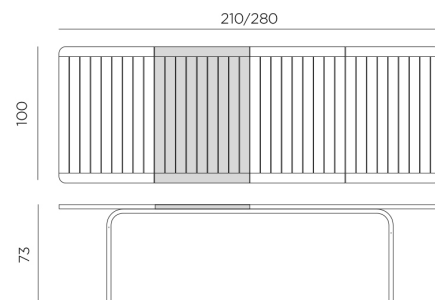

# ALLORO 210 EXTENSIBLE

design Raffaello Galiotto

Ref. 428

-  44,4 peso prodotto in kg  
weight of product in kg
-  1 imballo cartonato - pz e volume in m<sup>3</sup>  
0,200 m<sup>3</sup> carton packing - pcs and volume in cbm
-  13 pz pz su pallet  
pcs on pallet
-  prodotto da montare  
assembly required
-  prodotto testato a norma da Catas  
product tested by Catas

**IT** Tavolo allungabile. Piano DurelTOP in polipropilene trattato anti-UV, colorato in massa. Gambe in alluminio verniciato. Finitura opaca. Dotato di piedini regolabili. 210-280 x 100 x 73h cm. Resina riciclabile.

**EN** Extensible table. Top DurelTOP in polypropylene with UV additives and uniformly coloured. Legs in coated aluminum. Matt finish. Adjustable height feet. 210-280 x 100 x 73h cm. Recyclable resin.

**FR** Table extensible. Plateau DurelTOP en polypropylène traité anti-UV et coloré dans la masse. Pieds en aluminium vernis. Effet mat. Vêrins de réglage. 210-280 x 100 x 73h cm. Résine recyclable.

**DE** Verlängerbarer Tisch. DurelTOP Tischplatte aus UV-beständigem Polypropylen, voll durchgefärbt. Beine aus epoxiertem Aluminium. Matt-Effekt. Höhenverstellbaren Füßen. 210-280 x 100 x 73h cm. Recyclebarer Kunststoff.