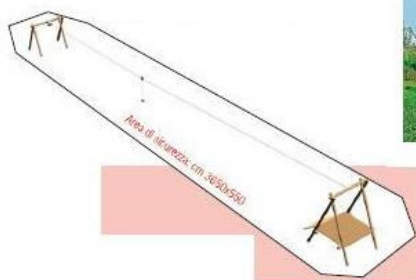

Telefax 0833.98.63.47

Partita IVA 03487400750

73100 LECCE

Viale Grassi (angolo Via Lequile)

Tel. 0832.35.94.48

www.gradimgiochi.it

TELEFERICA "TRETOG" COMPLETA DI PEDANA, realizzata in legno di Pino Silvestre impregnato in autoclave con sali **ECO-COMPATIBILI CPP (SENZA CROMO)** per proteggerlo dalla muffa, dalla putredine e dagli agenti atmosferici. Composta da:

- 08 montanti del diametro di cm. 14;
- 02 traverse diam. cm. 16 **LAMELLARE**;
- 01 carrucola con seggiolino completa di catena in acciaio zincato con guaina di protezione in pvc;
- 01 fune di acciaio diam. mm. 10 della lunghezza di m. 30;
- 01 pedana con rampa e gradini
- Ferramenta in acciaio inox e/o in acciaio zincato a caldo

Dimensioni d'ingombro: cm. 3200 x 400 x 380 H circa; area di sicurezza cm. 3650 x 550.

Certificato dal TUV, omologato a NORME EN 1176. (Art. GL 378)

I nostri prodotti sono tutti made in Italy

A Garanzia dei nostri Clienti