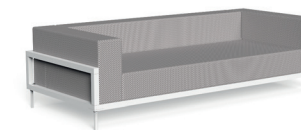

light grey

white

green

blue

red

SOFA CORNER / CODE: CLEALUANG

Width	Depth	Height	H. seat	H. cushion
100	100	65	40	20

SOFA CX / CODE: CLEALUCX

Width	Depth	Height	H. seat	H. cushion
110	100	65	40	20

LIVING ARMCHAIR / CODE: CLEALUPLIV

Width	Depth	Height	H. seat	H. cushion
100	100	65	40	20

CANOPY SOFA / CODE: CLEALUCANO

Width	Depth	Height	H. seat	H. cushion
230	100	200	40	20

SOFA / CODE: CLEALUDIV

Width	Depth	Height	H. seat	H. cushion
230	100	65	40	20

POUF LIVING / CODE: CLEALUPUF

Width	Depth	Height	H. cushion
100	100	40	20

COFFEE TABLE D100 / CODE: CLEALUTC1

Width 100 | Depth 100 | Height 30