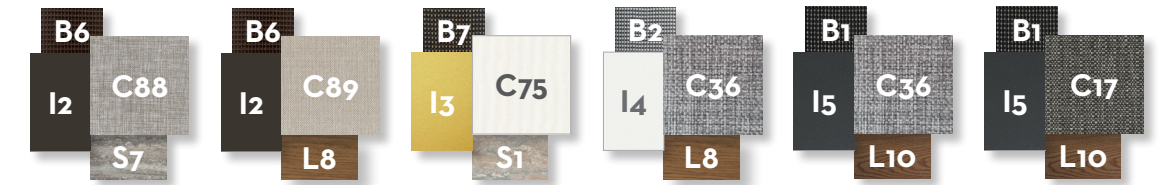

light grey

mokka

gold-black

Cushions fabric

dark grey

light grey

white

mēlange grey

white-beige

Stone table top/slats

travertino silver

travertino titanio

iroko colour

stonewood colour

Accoya wood table top

SOFA DX / CODE: CASIDX

Width	Depth	Height	H. armrest	H. seat	H. cushion
100	100	64	60	46	37

SOFA SX / CODE: CASISX

Width	Depth	Height	H. armrest	H. seat	H. cushion
100	100	64	60	46	37

SOFA CX / CODE: CASICX

Width	Depth	Height	H. seat	H. cushion
95	100	64	46	37

SOFA CORNER / CODE: CASIANG

Width	Depth	Height	H. seat	H. cushion
100	100	64	46	37

LIVING ARMCHAIR / CODE: CASIPL

Width	Depth	Height	H. armrest	H. seat	H. cushion
105	100	64	60	46	37

POUF / CODE: CASIPUF

Width	Depth	Height	H. cushion
95	100	46	37