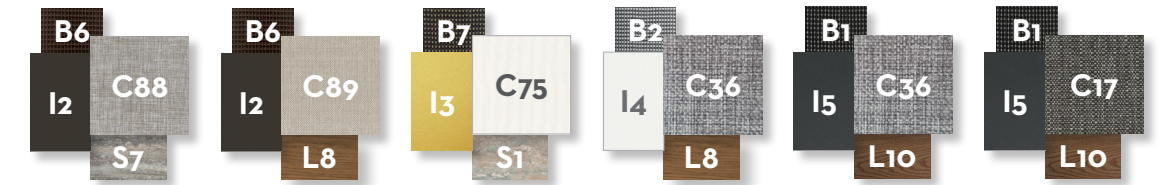

light grey

mokka

gold-black

Cushions fabric

dark grey

light grey

white

mēlange grey

white-beige

Stone table top/slats

travertino silver

travertino titanio

iroko colour

stonewood colour

Accoya wood table top

SOFA DX / CODE: CASIDX

Width	Depth	Height	H. armrest	H. seat	H. cushion
100	100	64	60	46	37

SOFA SX / CODE: CASISX

Width	Depth	Height	H. armrest	H. seat	H. cushion
100	100	64	60	46	37

SOFA CX / CODE: CASICX

Width	Depth	Height	H. seat	H. cushion
95	100	64	46	37

SOFA CORNER / CODE: CASIANG

Width	Depth	Height	H. seat	H. cushion
100	100	64	46	37

LIVING ARMCHAIR / CODE: CASIPL

Width	Depth	Height	H. armrest	H. seat	H. cushion
105	100	64	60	46	37

POUF / CODE: CASIPUF

Width	Depth	Height	H. cushion
95	100	46	37